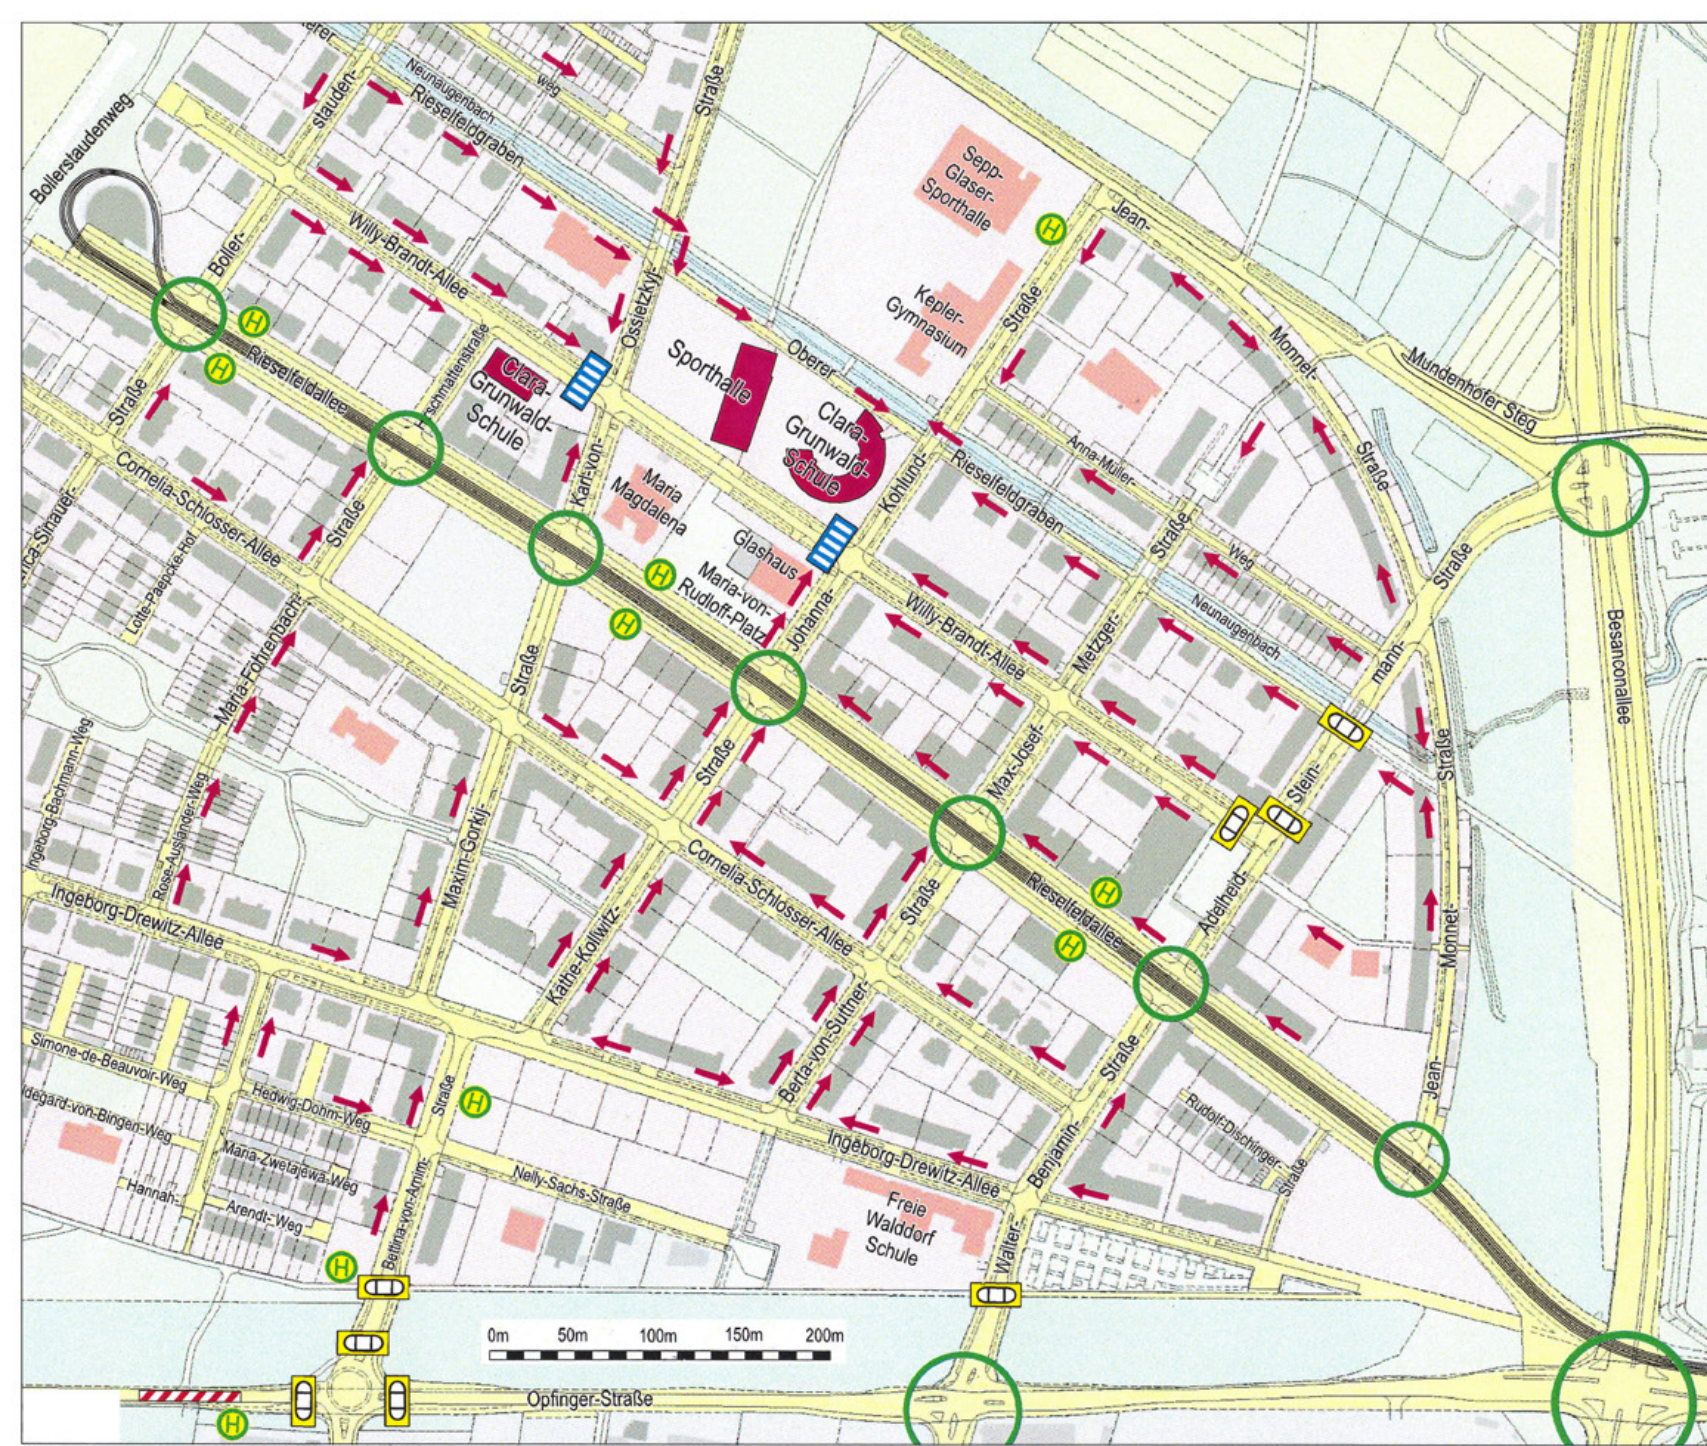

LEGENDE:

-  Empfohlener Schulweg
-  Vollsignalisierung
-  Zu meidender Bereich
-  Querungshilfe
-  Zebrastreifen

Freiburg 

IM BREISGAU

**GARTEN- UND TIEFBAUAMT
VERKEHRSMANAGEMENT**

RIESELFELD
Schulwegplan
Clara-Grünwald-Grundschule